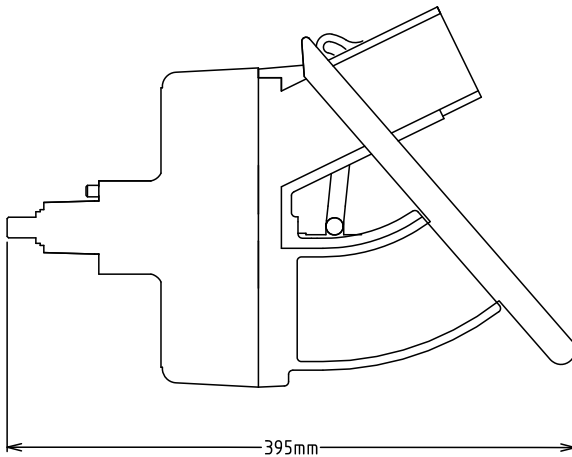

## Goedkeuring

Front aanzicht

Zij aanzicht

Boven aanzicht

**Algemene gegevens**

<b>Externe afmetingen, lengte</b>	
653225 (CX21D)	290 mm
<b>Externe afmetingen, breedte</b>	450 mm
<b>Externe afmetingen, hoogte</b>	280 mm
<b>Gewicht, netto (kg)</b>	6.5