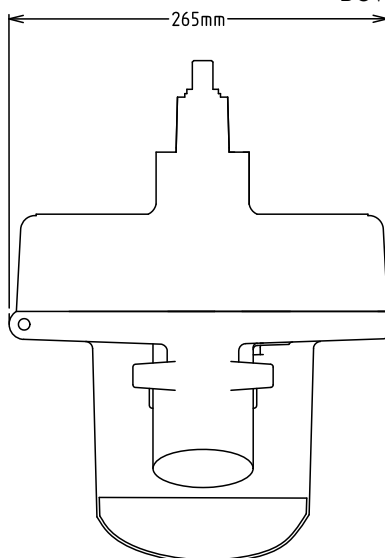

## Goedkeuring

Front aanzicht

Zij aanzicht

Boven aanzicht

**Algemene gegevens**

<b>Externe afmetingen, lengte</b>	
653225 (CX21D)	290 mm
<b>Externe afmetingen, breedte</b>	450 mm
<b>Externe afmetingen, hoogte</b>	280 mm
<b>Gewicht, netto (kg)</b>	6.5