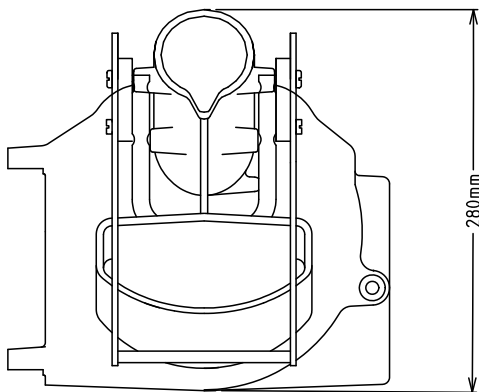

### Product Nr.

Opzet groentesnijder met een capaciteit tot 230 kg/uur, afhankelijk van product. Grote invoer opening voorzien van kunststof aandrukker met hefboom, beveiligd bij openen. Ronde invoer opening met losse kunststof aandrukker. Roestvrijstalen huis met wegklapbaar front, beveiligd bij openen. Inclusief kunststof uitwerpschijf. Eenvoudig uitneembaar voor reiniging. Ontkoppelbare aandrijving. Wordt geleverd zonder snijschijven. Voor H-type hulpstukken aansluiting.

## Goedkeuring

Front aanzicht

Zij aanzicht

Boven aanzicht

**Algemene gegevens**

<b>Externe afmetingen, lengte</b>	
653225 (CX21D)	290 mm
<b>Externe afmetingen, breedte</b>	450 mm
<b>Externe afmetingen, hoogte</b>	280 mm
<b>Gewicht, netto (kg)</b>	6.5